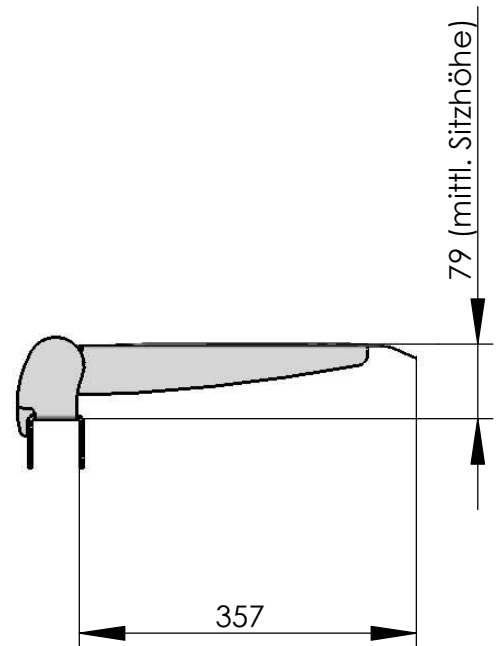

**Modell 128-21**  
**Klappsitz Woodie mit Alu-Sitzfläche**  
 für Rohrmontage

empfohlene Maße für  
 den bauseitigen Rohrrahmen