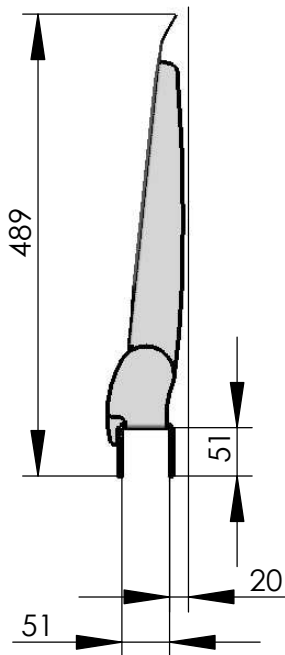

**Modell 128-21**  
**Klappsitz Woodie mit Alu-Sitzfläche**  
 für Rohrmontage

empfohlene Maße für  
 den bauseitigen Rohrrahmen