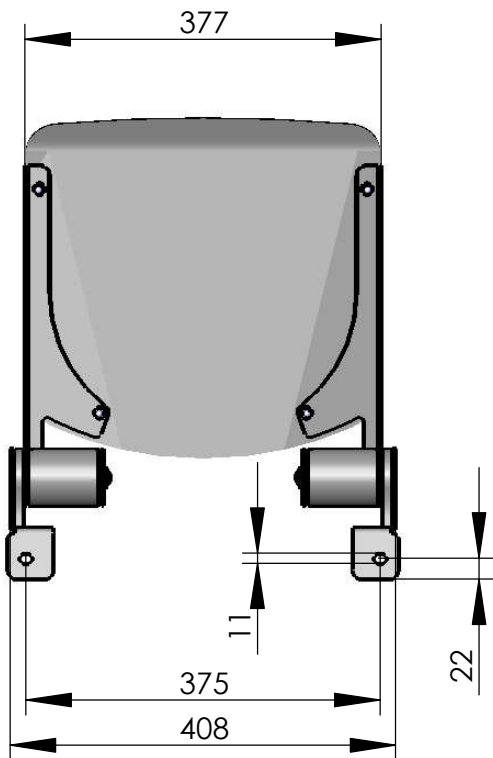

**Modell 128-21**  
**Klappsitz Woodie mit Alu-Sitzfläche**  
 für Rohrmontage

empfohlene Maße für  
 den bauseitigen Rohrrahmen