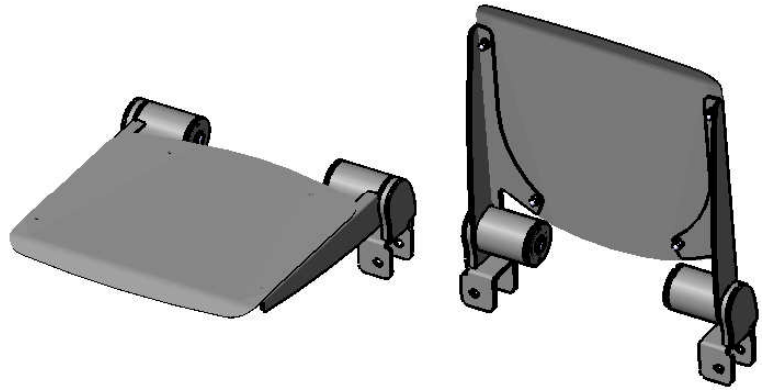

**Modell 128-21**  
**Klappsitz Woodie mit Alu-Sitzfläche**  
 für Rohrmontage

empfohlene Maße für  
 den bauseitigen Rohrrahmen