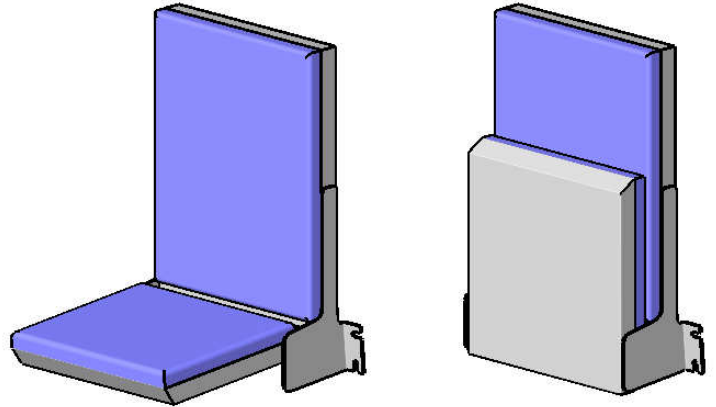

Modell 007-89
Klappsitz mit seitlicher Verschraubung
 mit geneigter Lehne

Ansicht von hinten

4x M10