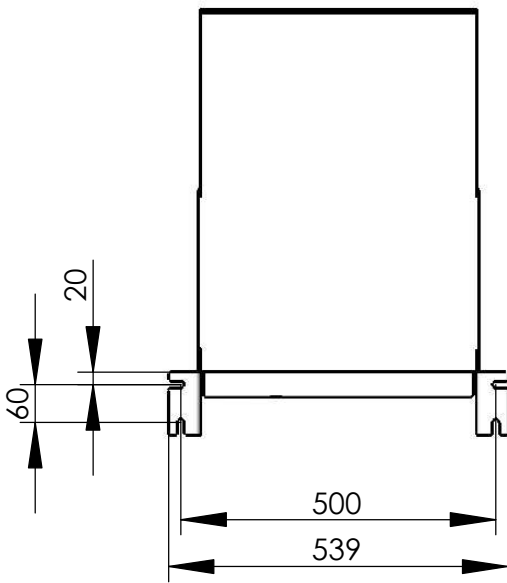

Modell 007-89
Klappsitz mit seitlicher Verschraubung
 mit geneigter Lehne

Ansicht von hinten

4x M10