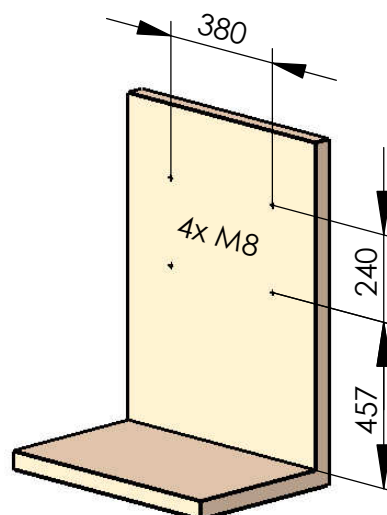

**Modell 007-42**

**Klappsitz mit niedriger Lehne**

mit Rastbolzen und Gurtaufnahme (optional mit montiertem Automatikgurt)

Die Löcher im Sitz sind hinter der abnehmbaren Rückenlehne. Rastbolzen arretiert die Sitzfläche in Gebrauchstellung.

empfohlenes Lochbild