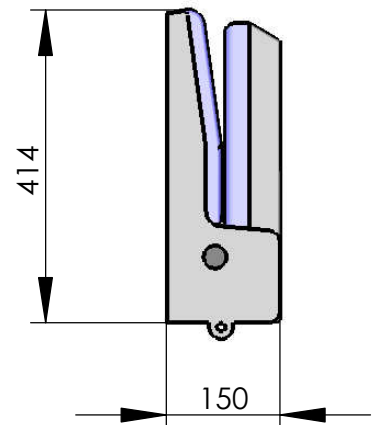

**Modell 007-42**

**Klappsitz mit niedriger Lehne**

mit Rastbolzen und Gurtaufnahme (optional mit montiertem Automatikgurt)

Die Löcher im Sitz sind hinter der abnehmbaren Rückenlehne. Rastbolzen arretiert die Sitzfläche in Gebrauchstellung.

empfohlenes Lochbild