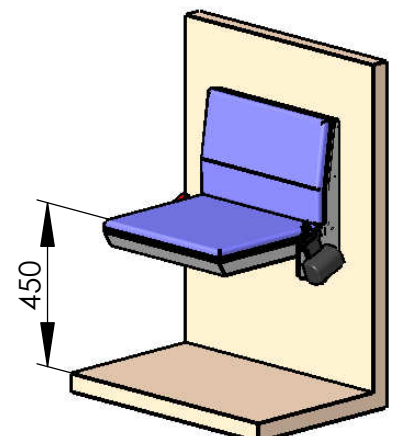

**Modell 007-42**

**Klappsitz mit niedriger Lehne**

mit Rastbolzen und Gurtaufnahme (optional mit montiertem Automatikgurt)

Die Löcher im Sitz sind hinter der abnehmbaren Rückenlehne. Rastbolzen arretiert die Sitzfläche in Gebrauchstellung.

empfohlenes Lochbild