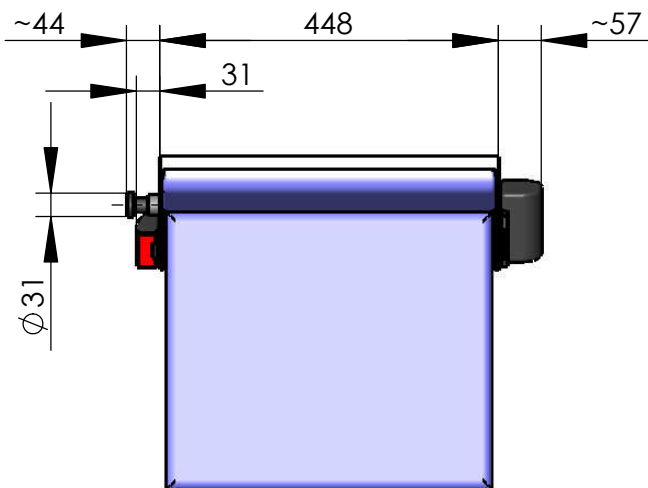

**Modell 007-42**

**Klappsitz mit niedriger Lehne**

mit Rastbolzen und Gurtaufnahme (optional mit montiertem Automatikgurt)

Die Löcher im Sitz sind hinter der abnehmbaren Rückenlehne. Rastbolzen arretiert die Sitzfläche in Gebrauchstellung.

empfohlenes Lochbild