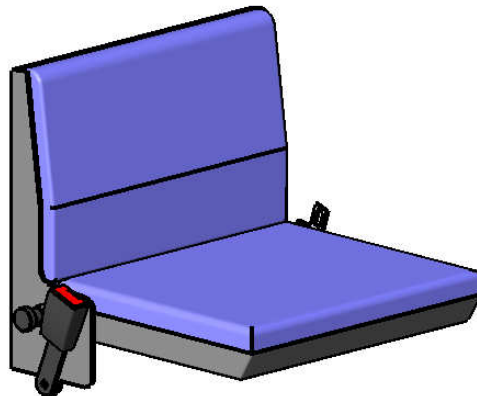

**Modell 007-42**

**Klappsitz mit niedriger Lehne**

mit Rastbolzen und Gurtaufnahme (optional mit montiertem Automatikgurt)

Die Löcher im Sitz sind hinter der abnehmbaren Rückenlehne. Rastbolzen arretiert die Sitzfläche in Gebrauchstellung.

empfohlenes Lochbild