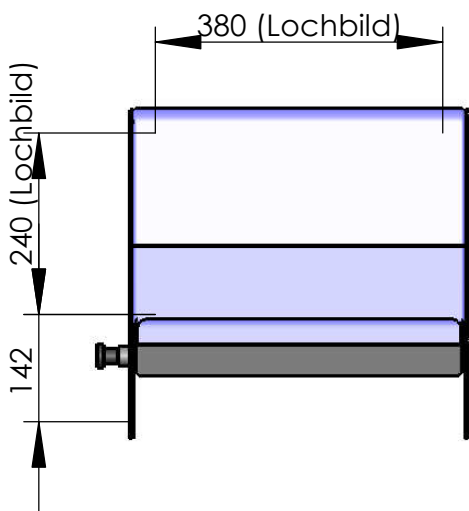

**Modell 007-42**

**Klappsitz mit niedriger Lehne**

mit Rastbolzen und Gurtaufnahme (optional mit montiertem Automatikgurt)

Die Löcher im Sitz sind hinter der abnehmbaren Rückenlehne. Rastbolzen arretiert die Sitzfläche in Gebrauchstellung.

empfohlenes Lochbild