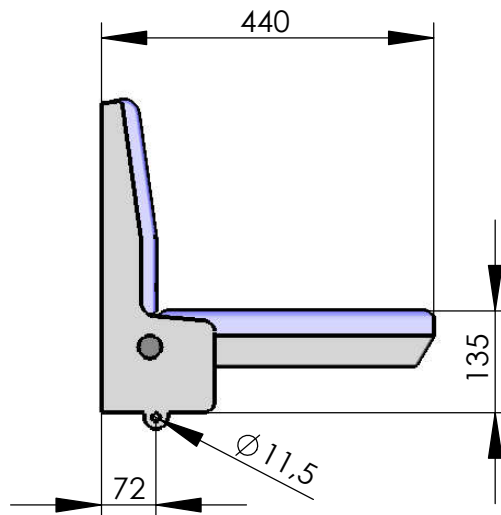

**Modell 007-42**

**Klappsitz mit niedriger Lehne**

mit Rastbolzen und Gurtaufnahme (optional mit montiertem Automatikgurt)

Die Löcher im Sitz sind hinter der abnehmbaren Rückenlehne. Rastbolzen arretiert die Sitzfläche in Gebrauchstellung.

empfohlenes Lochbild