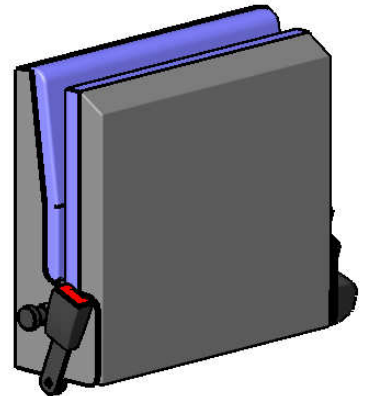

**Modell 007-42**

**Klappsitz mit niedriger Lehne**

mit Rastbolzen und Gurtaufnahme (optional mit montiertem Automatikgurt)

Die Löcher im Sitz sind hinter der abnehmbaren Rückenlehne. Rastbolzen arretiert die Sitzfläche in Gebrauchstellung.

empfohlenes Lochbild