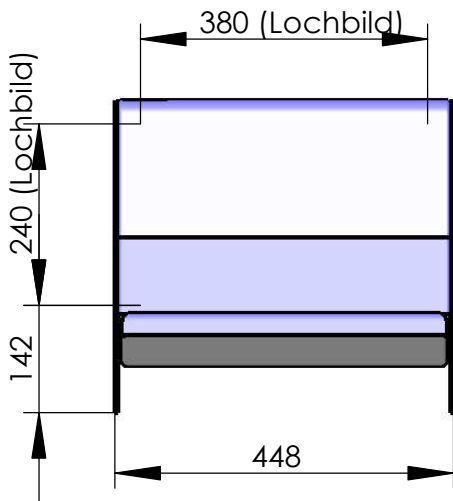

**Modell 007-07**  
**Klappsitz mit niedriger Lehne**  
 das Basis-Modell

Die Löcher im Sitz sind hinter der abnehmbaren Rückenlehne

empfohlenes Lochbild