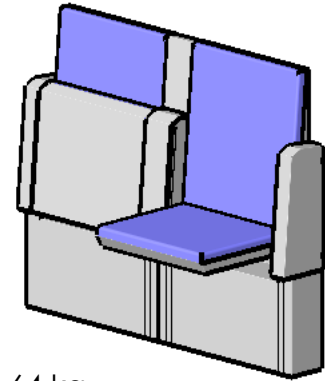

Modell 117-72

Dialog XXL

2er Sitzgruppe für Bodenmontage

gesamt: 64 kg